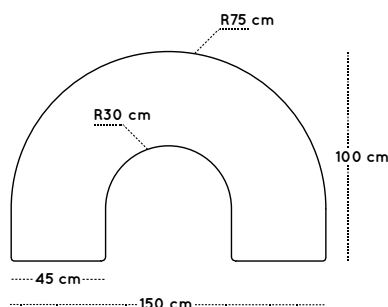

## DIMENSIONES

Ancho: 1500 mm  
Fondo: 1000 mm  
Alto: TALLAS 0-3

## DESCRIPCIÓN

Mesa infantil en forma de "U" compuesta por seis patas de madera de haya maciza de Ø50 mm con acabado en barniz no tóxico y una encimera de 150x100cm fabricada en tablero MDF (DM) de 21 mm de espesor, con cantos redondeados barnizados en barniz no tóxico. Superficie y contratiro de la encimera laminadas con planchas de alta presión (HPL), muy resistentes al desgaste. Ensambladas mediante un sistema de roscado sobre base metálica. Incorpora conteras de silicona antideslizantes para evitar el rozamiento directo con el suelo. El radio exterior de la mesa es de 75cm y el interior de 30cm, los extremos miden 45cm de ancho.

## GUIA DE TALLAS

Talla	0	1	2	3
Altura mesa	40 cm	46 cm	53 cm	59 cm
Altura niño/a	80 - 95 cm	93 - 116 cm	108 - 121 cm	119 - 142 cm
Edad	1-2 años	2-3 años	3-5 años	5-6 años